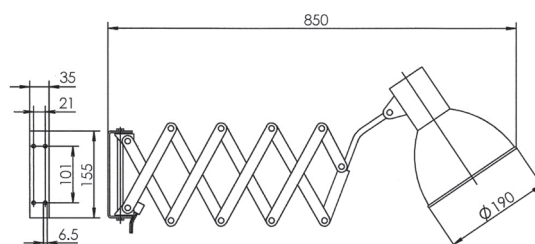

SGL

Тип	Мощность	Цоколь	Питание	Тип крепления	Артикул
SGL	max 100W	E27	230V	настенный	50012546